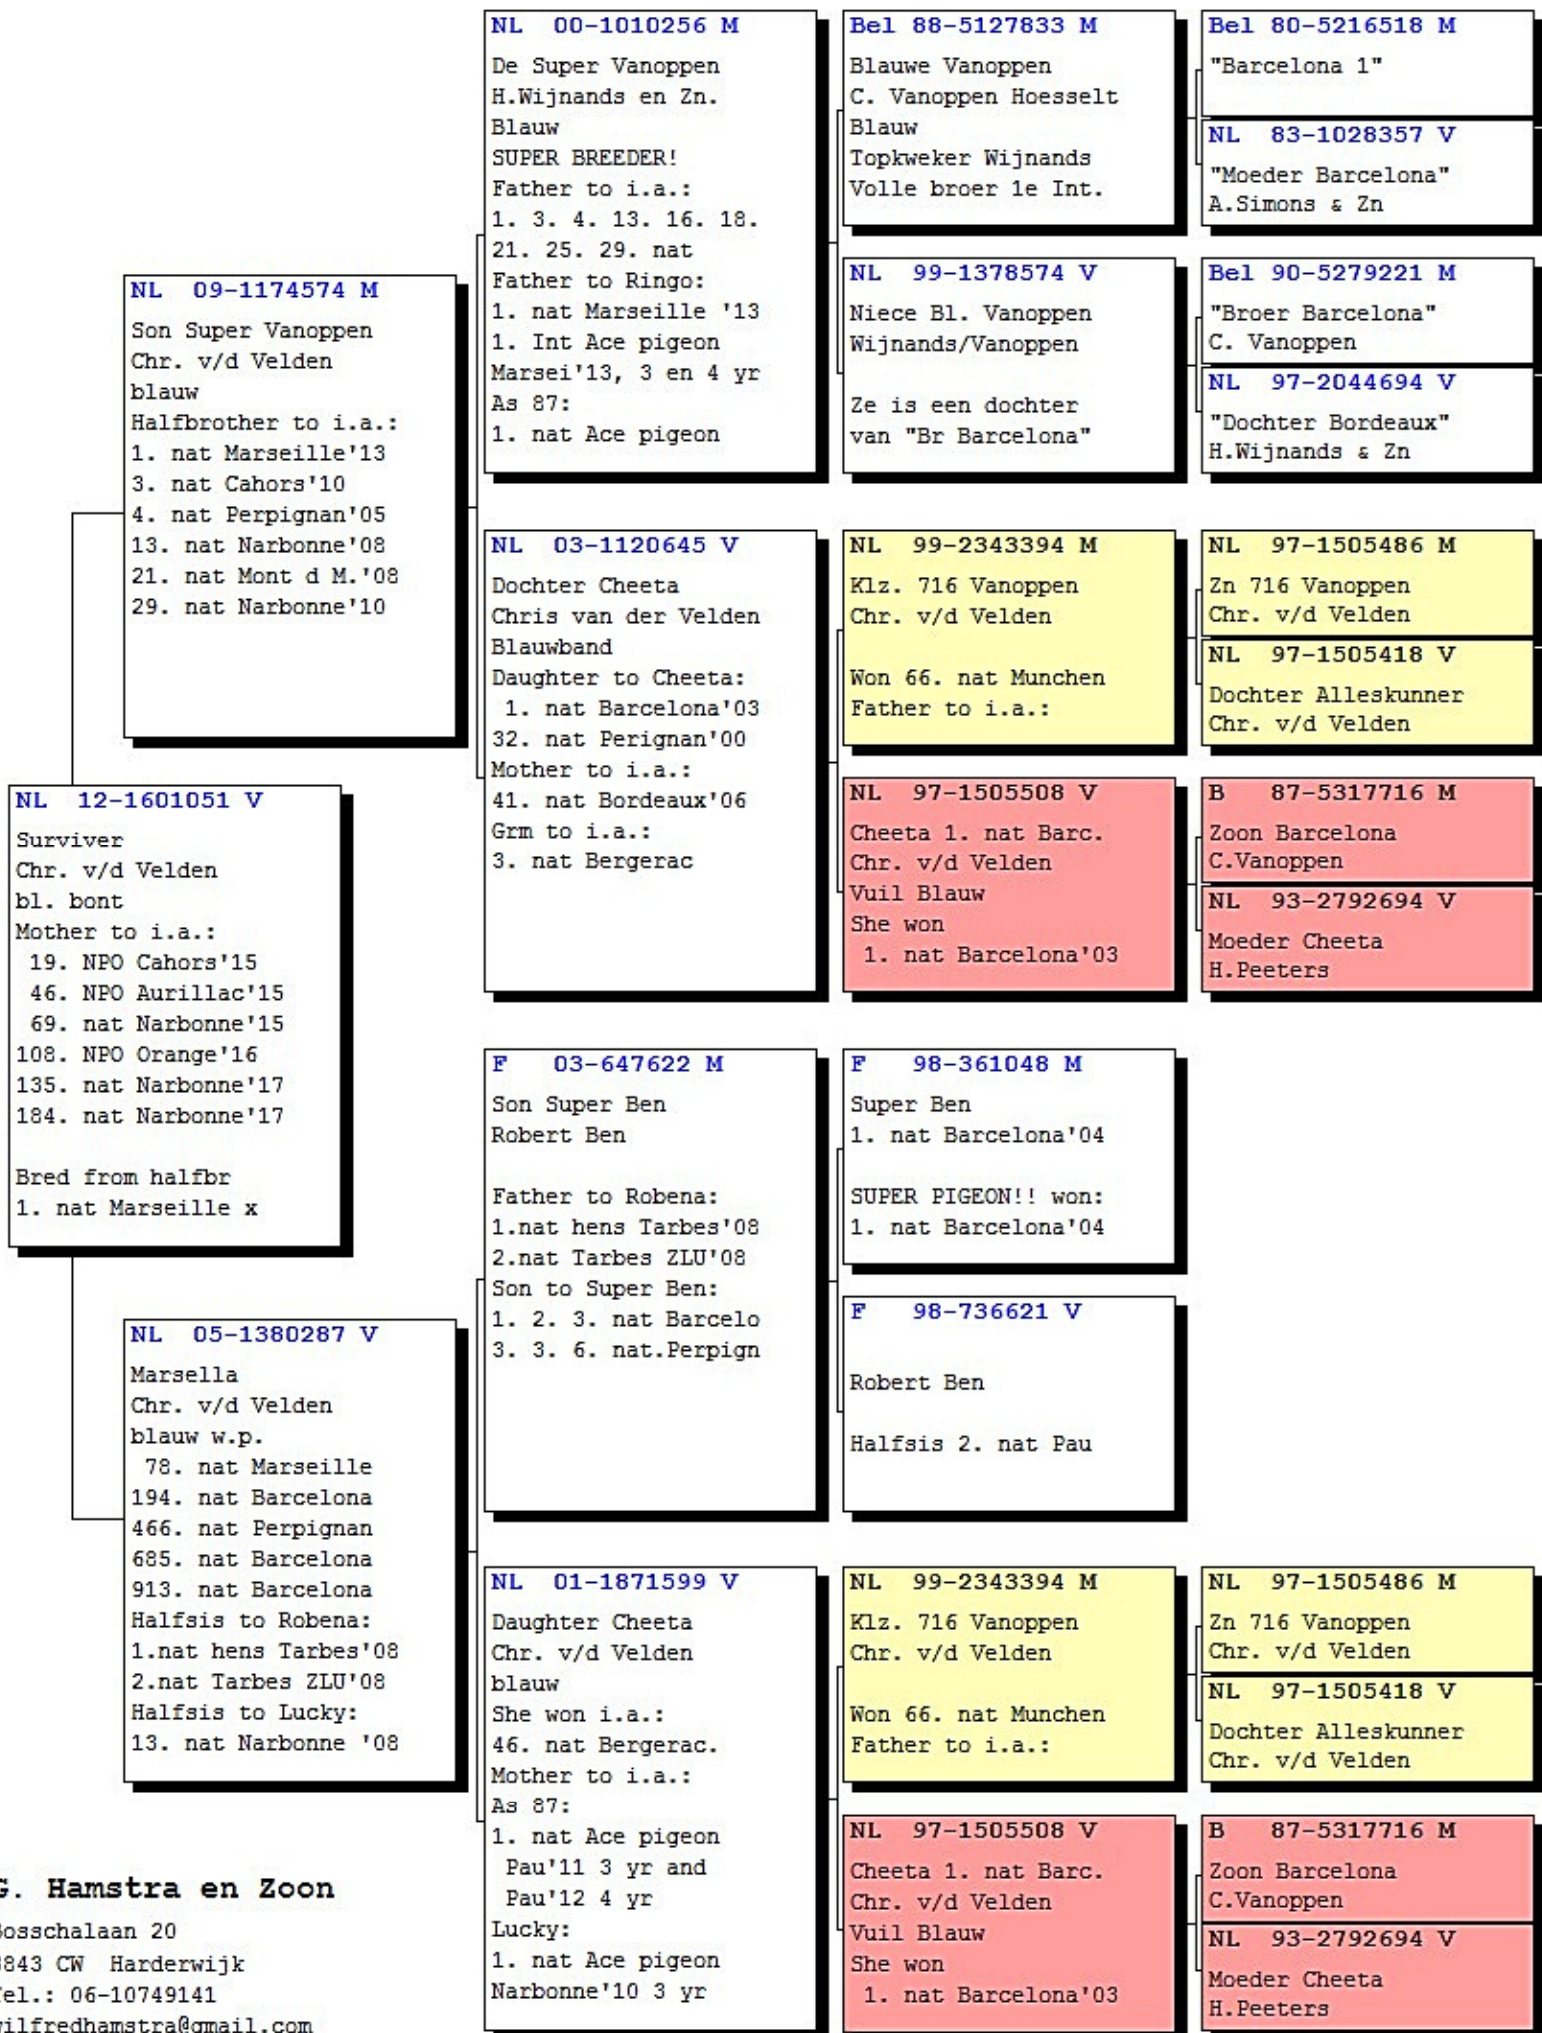

Pedigree for Pigeon: NL 12-1601051 V

G. Hamstra en Zoon

Boschalaan 20
3843 CW Harderwijk
Tel.: 06-10749141
wilfredhamstra@gmail.com