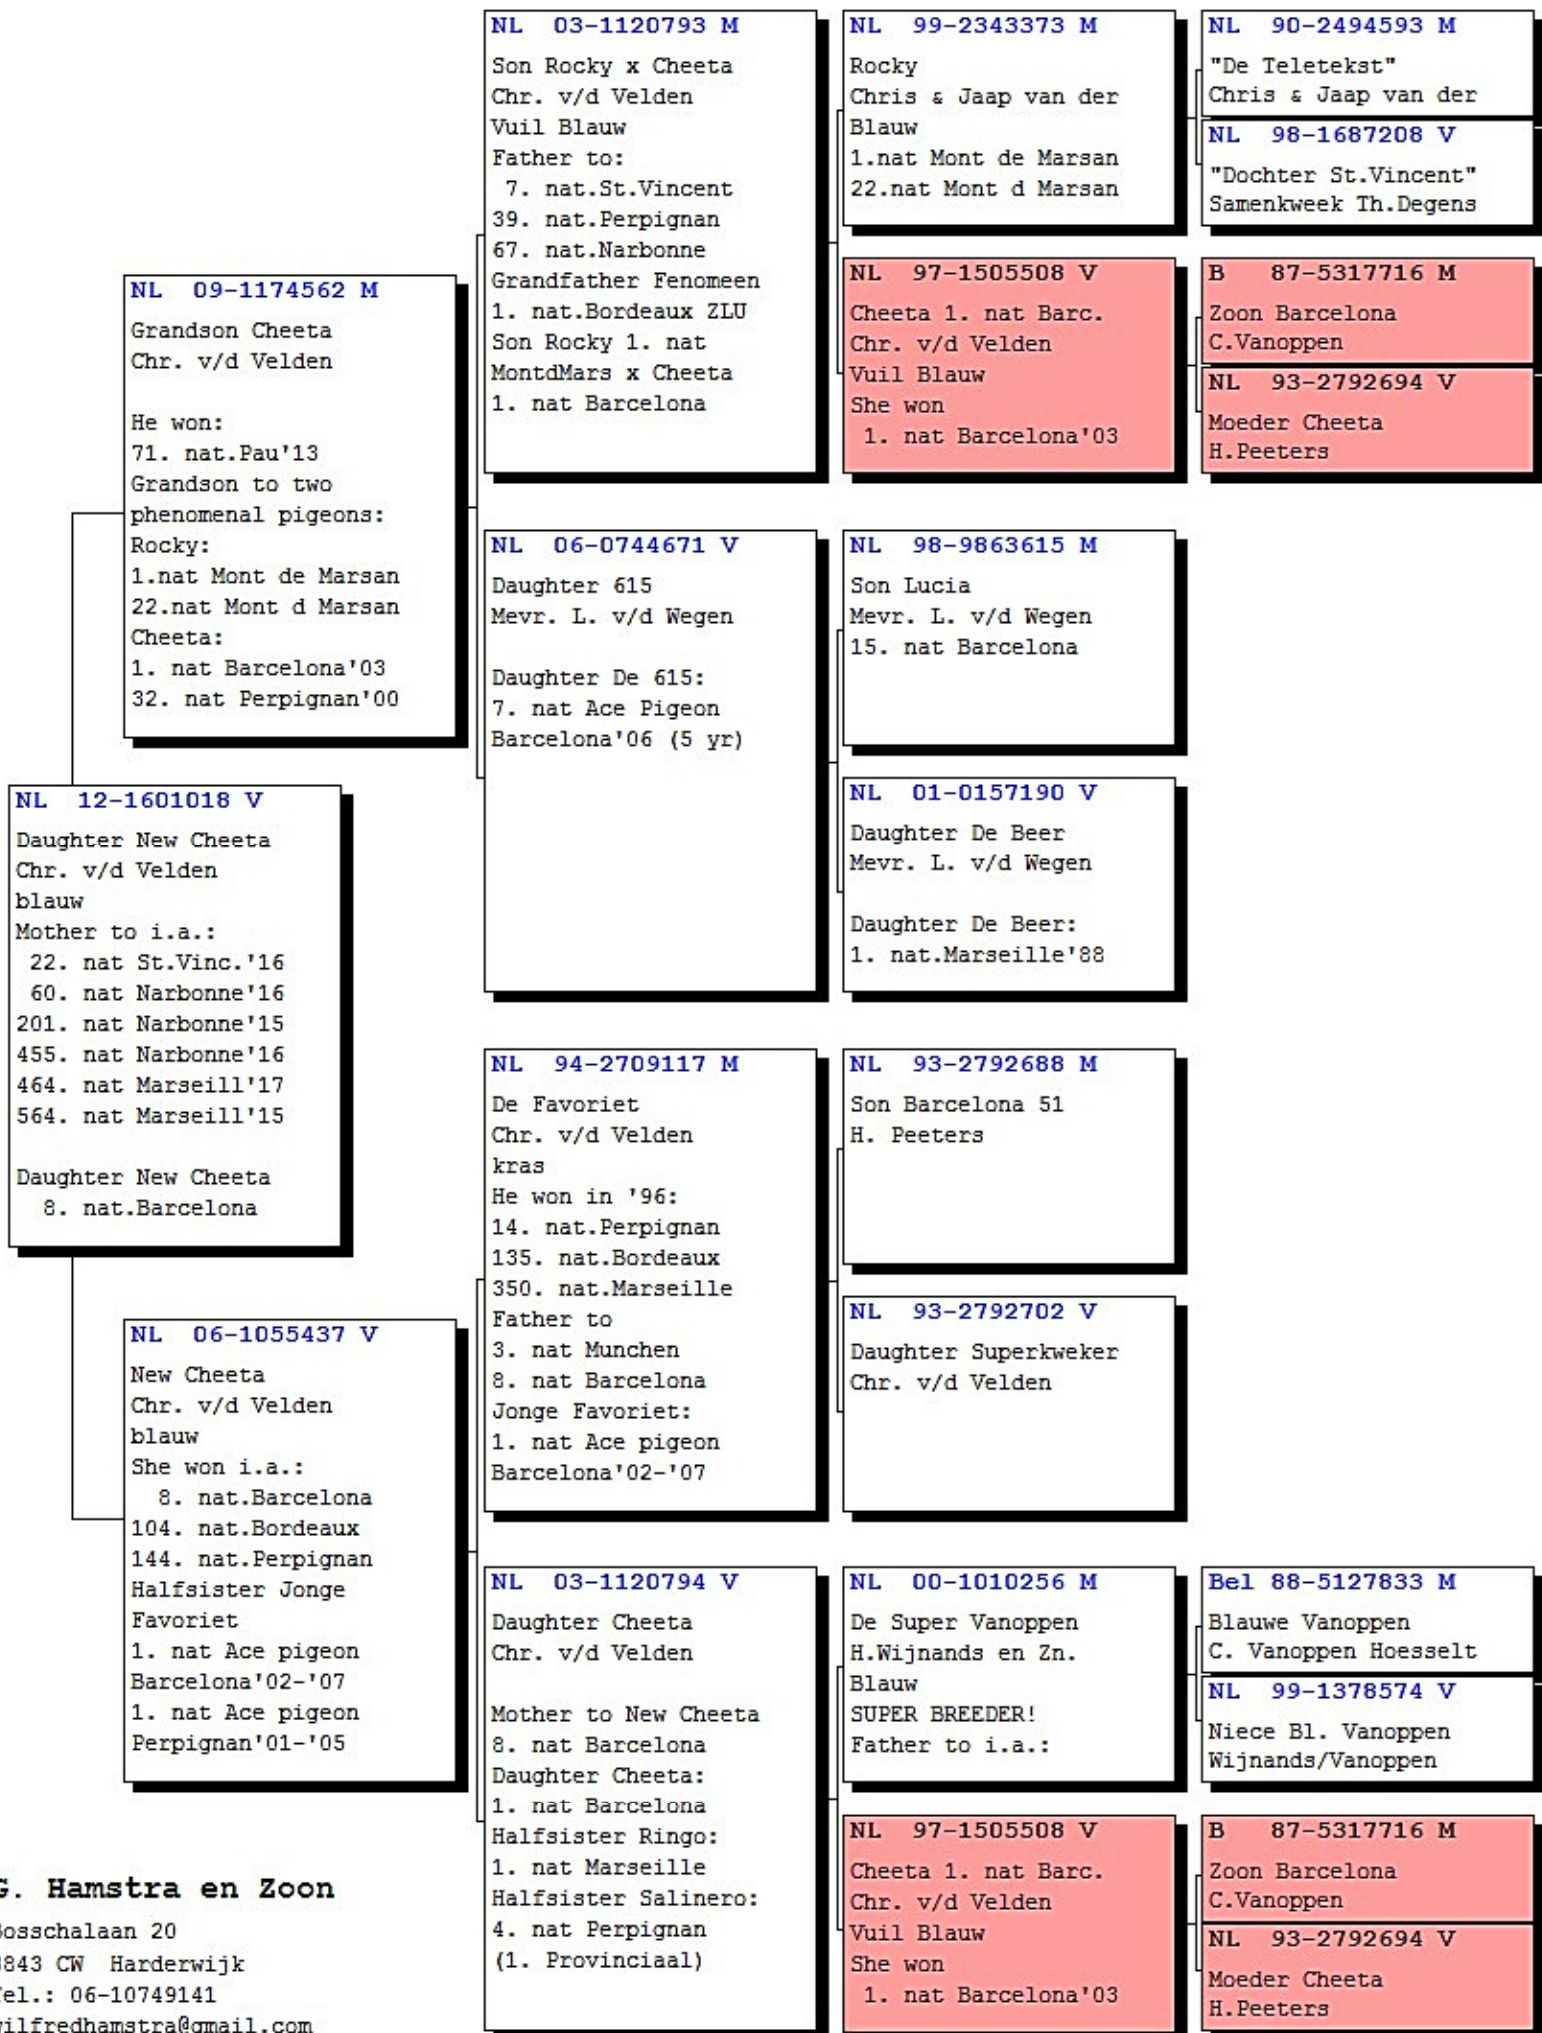

Pedigree for Pigeon: NL 12-1601018 V

G. Hamstra en Zoon
 Bosschalaan 20
 3843 CW Harderwijk
 Tel.: 06-10749141
 wilfredhamstra@gmail.com